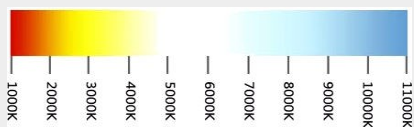

Messung vom: 01.08.24

Datei:

Al30.dat

ArtikelNr.: 4260708050028

Artikel: Aqua Light 30

mW/m²/nm

Wellenlängenbild

Kelvin

6.500K

Farbwiedergabeindex CRI/Ra

89

PAR / PPFD [$\mu\text{mol}/\text{m}^2\text{s}$]*

28,4

*Messabstand: 30cm

CRI Bild

Lichtstrom (Lumen)

1100

Dominierende Wellenlänge

460

Systemleistung (Watt)

17

Peak Wellenlänge

450

Effizienz (Lumen/Watt)