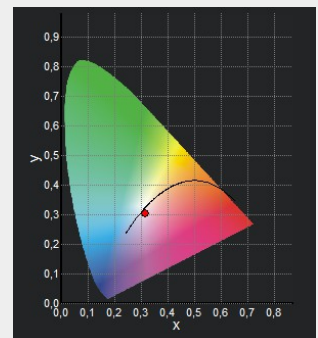

Lichtstrom (Lumen)

1100

Dominierende Wellenlänge

460

Systemleistung (Watt)

17

Peak Wellenlänge

450

Effizienz (Lumen/Watt)

65

IP Schutzklasse

IP65+LED Platine Silikon versiegelt

CIE1931 Bild