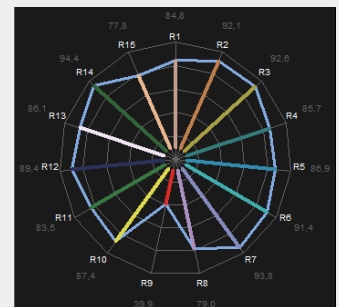

Messung vom: 01.08.24

Datei:

Al30.dat

ArtikelNr.: 4260708050028

Artikel: Aqua Light 30

mW/m²/nm

Wellenlängenbild

Kelvin

6.500K

Farbwiedergabeindex CRI/Ra

89

PAR / PPFD [$\mu\text{mol}/\text{m}^2\text{s}$]*

28,4

*Messabstand: 30cm

CRI Bild

Lichtstrom (Lumen)

1100

Dominierende Wellenlänge

460

Systemleistung (Watt)

17

Peak Wellenlänge

450

Effizienz (Lumen/Watt)