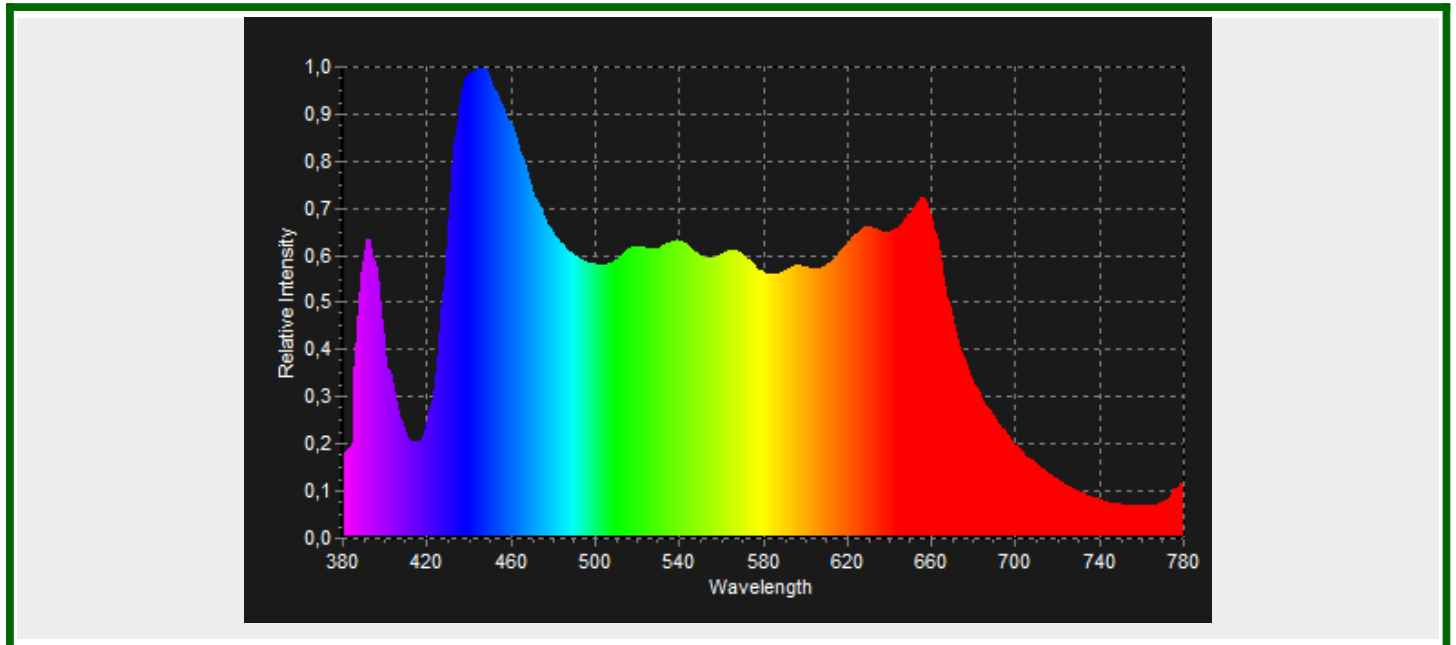

Messung vom: 01.08.24

Datei:

Al30.dat

ArtikelNr.: 4260708050028

Artikel: Aqua Light 30

mW/m²/nm

Wellenlängenbild

Kelvin

6.500K

Farbwiedergabeindex CRI/Ra

89

PAR / PPFD [$\mu\text{mol}/\text{m}^2\text{s}$]*

28,4

*Messabstand: 30cm

CRI Bild

Lichtstrom (Lumen)

1100

Dominierende Wellenlänge

460

Systemleistung (Watt)

17

Peak Wellenlänge

450

Effizienz (Lumen/Watt)

65

IP Schutzklasse

IP65+LED Platine Silikon versiegelt

CIE1931 Bild

4 260708 050028

Die Lichtmessung des Produkts erfolgt laut Lieferumfang in trockener Umgebung bei voller Leistung.
Je nach Charge kann es auch zu geringfügigen Abweichungen vom Prüfmuster kommen.